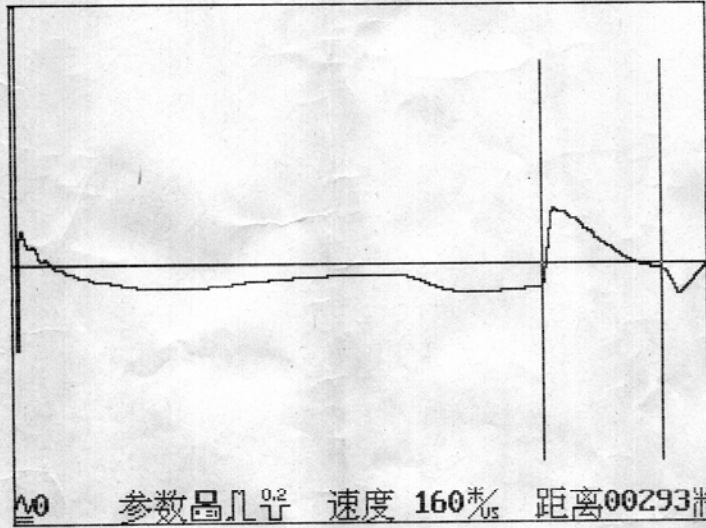

### 测试报告

单位

性质

标长

测长

故障距离  
00293M

实测误差

测试时间  
2000.01.01-00:30

测试地点

电缆编号

情况分析